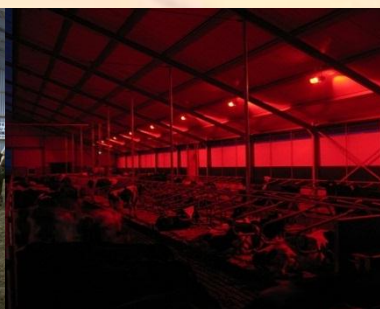

AGRILIGHT® AGRILED® RED
ve stáji pro mladý dobytek