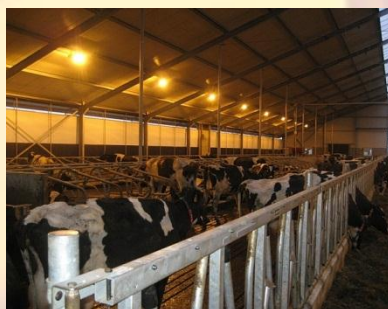

AL 2007

AGRILED® RED

AGRILED® BLUE

AGRILIGHT® ALNL ORION

AGRIBOX M

Moderní svítidla **AGRILIGHT® AL 2007** jsou vyrobená z hliníkové slitiny a jsou uzpůsobena pro rovnoměrné osvětlení prostor až 24 metrů širokých. To znamená, že například **ve stáji široké 24 m** není třeba instalovat několik desítek tradičních svítidel ve třech či čtyřech řadách, ale stačí pouze **několik těles v ose stavby**, aby bylo dosaženo vynikající úrovně osvětlení. Je prokázáno, že mají-li zvířata dostatek světla, jsou zdravější, mají vyšší užitkovost (ať v mléce či mase) a lepší reprodukci. Proto byla svítidla **AGRILIGHT® AL 2007** konstruována tak, aby poskytovala kvalitní osvětlení v požadované úrovni kolem **200 luxů** (měřeno 120 cm nad podlahou).

Pro zajištění nočního osvětlení dodává AGRILIGHT tělesa se zabudovanými **LED diodami**, které svítí **modře** nebo **červeně**. Tělesa **AGRILIGHT® AGRILED® RED** s červenými LED diodami jsou vhodná pro použití ve stájích pro všechny kategorie skotu, nebo například v porodnách prasnic. Modře svítící **AGRILIGHT® AGRILED® BLUE** se používá v drůbežárnách. Výhodou nočního barevného osvětlení je hlavně to, že zvířata barevné světlo nevnímají a pro člověka je zajištěna dobrá viditelnost, aby mohl dohlédnout na dění ve stáji, případně vykonávat některé práce. Barevné **LED** diody zabudované do těles **AGRILIGHT® AGRILED®** mají příkon **6 W**.